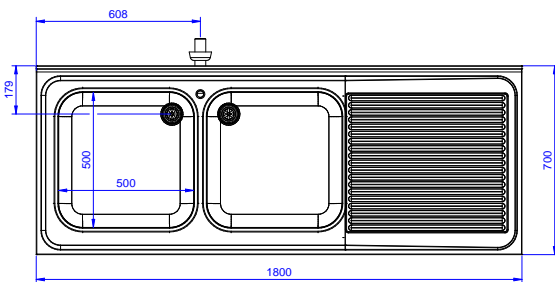

Zkrácená specifikace

Položka č.

Konstrukce z nerez oceli. 50 mm silná pracovní deska z AISI304 1mm se zvýšeným okrajem po obvodu proti přetékání vody. Zadní zvýšený límeč V=100 mm s integrovaným oblým rohem. Nerezové čtvercové nohy 40x40 mm, výškově stavitelné.

Vlevo 2 dřezy 500x500x250 mm každý, zakrytované, s přepadovou trubkou; vpravo odkapnice pod kterou lze umístit podpultovou myčku.

Hlavní funkce a vlastnosti

- Konstrukce stolu je testována na pevnost, stabilitu a spolehlivost.

Zepředu

Boční

D = Odpad

Shora

Hlavní informace

| | |
|------------------------------|--------------|
| Vnější rozměry, Šířka | 1800 mm |
| Vnější rozměry, Hloubka | 700 mm |
| Vnější rozměry, Výška | 1000 mm |
| Zadní zvýšený límec, výška | 100 mm |
| Zadní zvýšený límec, hloubka | 13 mm |
| Zadní zvýšený límec, radius | R=16 |
| Počet dřezů | 2 |
| Rozměry dřezu | 500x500xH250 |
| Síla pracovní desky | 50 mm |
| Netto váha: | 62 kg |

Příslušenství

Mycí centrum pro podpultovou myčku 1800 mm, se 2 dřezy VLEVO, odkapnice vpravo

Společnost si vyhrazuje právo provádět změny v produktech bez předchozího upozornění. Všechny informace byly správné v době tisku.