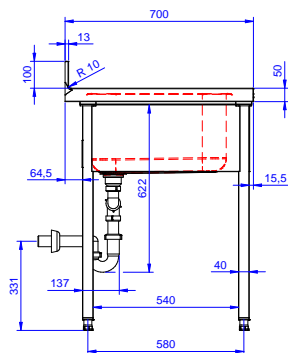

Zkrácená specifikace

Položka č.

Konstrukce z nerez oceli. 50 mm silná pracovní deska z AISI304 1mm se zvýšeným okrajem po obvodu proti přetékání vody. Zadní zvýšený límeč V=100 mm s integrovaným oblým rohem. Nerezové čtvercové nohy 40x40 mm, výškově stavitelné.

Vlevo 2 dřezy 500x500x250 mm každý, zakrytované, s přepadovou trubkou; vpravo odkapnice pod kterou lze umístit podpultovou myčku.

Hlavní funkce a vlastnosti

- Konstrukce stolu je testována na pevnost, stabilitu a spolehlivost.

Konstrukce

- Snadná instalace desky na nohy, jednoduchá instalace baterie zezadu.
- Čtvercové nohy z uzavřených profilů 40x40 mm z nerez oceli AISI 304 s možností výškové úpravy.
- Zadní zvýšený límeč 100mm s oblým hygienickým rohem s rádiusem 8mm, 13mm silný určený k umístění ke zdi.
- Pracovní deska 50 mm vysoká, vyrobená z ušlechtilé nerez oceli AISI 304 10/10, opatřena zvýšeným okrajem stran zamezují stékání vody.
- Spodní plné police o síle 40mm (extra příslušenství) rovněž vyrobeny z nerez oceli AISI 304 se snadnou a rychlou montáží jsou umístěny 200mm od podlahy pro snadné čištění pod polici. Perforované police na vyžádání.
- Pod odkapnicí volný prostor pro umístění podpultové myčky nádobí.
- K dispozici bohatá nabídka vodovodních baterií (extra příslušenství), které splní veškeré požadavky.
- Odkapnice vhodná pro sušení.
- Zadní zvýšený límeč 100mm s oblým hygienickým rohem s rádiusem 10mm, 13mm silný určený k umístění ke zdi.

Zepředu

Boční

D = Odpad

Shora

Hlavní informace

| | |
|------------------------------|--------------|
| Vnější rozměry, Šířka | 1800 mm |
| Vnější rozměry, Hloubka | 700 mm |
| Vnější rozměry, Výška | 1000 mm |
| Zadní zvýšený límec, výška | 100 mm |
| Zadní zvýšený límec, hloubka | 13 mm |
| Zadní zvýšený límec, radius | R=16 |
| Počet dřezů | 2 |
| Rozměry dřezu | 500x500xH250 |
| Síla pracovní desky | 50 mm |
| Netto váha: | 62 kg |