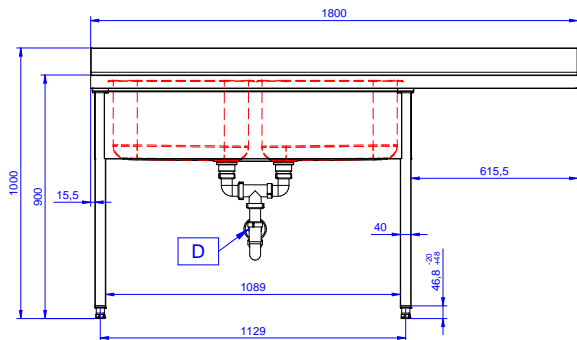

Zkrácená specifikace

Položka č.

Konstrukce z nerez oceli. 50 mm silná pracovní deska z AISI304 1mm se zvýšeným okrajem po obvodu proti přetékání vody. Zadní zvýšený límeč V=100 mm s integrovaným oblým rohem. Nerezové čtvercové nohy 40x40 mm, výškově stavitelné.

Vlevo 2 dřezy 500x500x250 mm každý, zakrytované, s přepadovou trubkou; vpravo odkapnice pod kterou lze umístit podpultovou myčku.

Hlavní funkce a vlastnosti

- Konstrukce stolu je testována na pevnost, stabilitu a spolehlivost.

Konstrukce

- Snadná instalace desky na nohy, jednoduchá instalace baterie zezadu.
- Čtvercové nohy z uzavřených profilů 40x40 mm z nerez oceli AISI 304 s možností výškové úpravy.
- Zadní zvýšený límeč 100mm s oblým hygienickým rohem s rádiusem 8mm, 13mm silný určený k umístění ke zdi.
- Pracovní deska 50 mm vysoká, vyrobená z ušlechtilé nerez oceli AISI 304 10/10, opatřena zvýšeným okrajem stran zamezují stékání vody.
- Spodní plné police o síle 40mm (extra příslušenství) rovněž vyrobeny z nerez oceli AISI 304 se snadnou a rychlou montáží jsou umístěny 200mm od podlahy pro snadné čištění pod polici. Perforované police na vyžádání.
- Pod odkapnicí volný prostor pro umístění podpultové myčky nádobí.
- K dispozici bohatá nabídka vodovodních baterií (extra příslušenství), které splní veškeré požadavky.
- Odkapnice vhodná pro sušení.
- Zadní zvýšený límeč 100mm s oblým hygienickým rohem s rádiusem 10mm, 13mm silný určený k umístění ke zdi.

Zepředu

Boční

D = Odpad

Shora

Hlavní informace

| | |
|------------------------------|--------------|
| Vnější rozměry, Šířka | 1800 mm |
| Vnější rozměry, Hloubka | 700 mm |
| Vnější rozměry, Výška | 1000 mm |
| Zadní zvýšený límec, výška | 100 mm |
| Zadní zvýšený límec, hloubka | 13 mm |
| Zadní zvýšený límec, radius | R=16 |
| Počet dřezů | 2 |
| Rozměry dřezu | 500x500xH250 |
| Síla pracovní desky | 50 mm |
| Netto váha: | 62 kg |